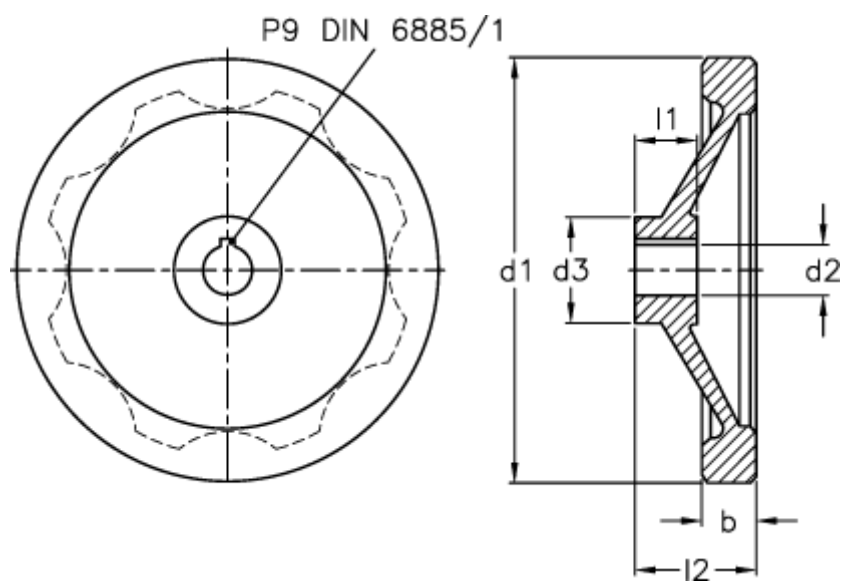

Varenummer: 20339314  
Beskrivelse: E+G Håndhjul  
GN 321-160-K14-A

## Mål

b	= 18.0
d1	= 160
d2 H7	= 14
d3	= 36
l1	= 20
l2 ca.	= 39